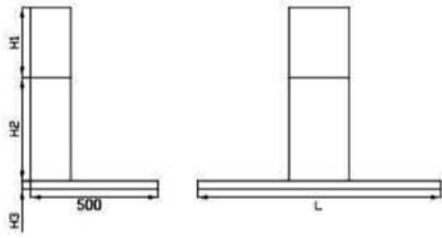

MÁY HÚT MÙI TREO TƯỜNG 90CM AD 996 XC

Brandt

KẾT NỐI ĐIỆN

- Tổng công suất (W): 408
- Dòng điện (A): 10
- Điện thế (V): 220 – 240
- Tần số (Hz): 50 – 60
- Chiều dài dây điện (cm): 120
- Loại phích cắm: Anh quốc

KÍCH THƯỚC

- Chiều cao ống khói (mm): 470 – 1010
- Kích thước máy hút không ống khói (mm): Cao 80 x Rộng 898 x Sâu 500
- Đường kính ống dẫn (mm): 150
- Trọng lượng tịnh (kg): 18
- Trọng lượng cả vỏ (kg): 21

MÁY HÚT MÙI TREO TƯỜNG 90CM AD 996 XC

Brandt

SƠ ĐỒ LẮP ĐẶT

Dimension Model	L	H1	H2	H3
	900mm	470mm	470mm	80mm